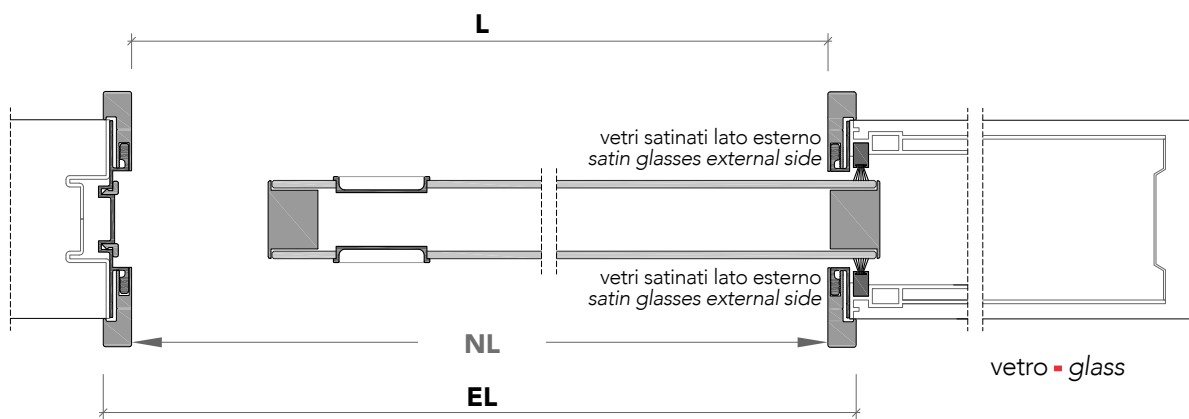

3 anta di spessore 41 mm in vetro, con telaio in alluminio, oppure in legno. Completa di ferramenta e maniglia (**4**);

*glass sliding pocket door, with aluminium frame, or wood sliding pocket door, 41 mm thickness. Hardware and flush handle included (**4**);*

4 maniglia ad incasso.
flush handle.

L41_ scorrevole a scomparsa / pocket door

sezione verticale - vertical section

misure nominali
 nominal opening

L	=	luce / width
H	=	altezza / height

misure effettive
 clear opening

NL	=	L - 23 mm
NH	=	H - 12 mm

ingombro totale
 overall sizes

EL	=	NL + 30 mm
EH	=	NH + 15 mm

sezione orizzontale - horizontal section

L41_ scorrevole a scomparsa / pocket door

parete con rivestimento - *cladding wall version*

scorrevole sinistra - *sliding left*

scorrevole destra - *sliding right*

vetro - *glass*

solo maniglia ad incasso
only flush handle

maniglia ad incasso e nottolino
flush handle and privacy

legno - *wood*

solo maniglia ad incasso
only flush handle