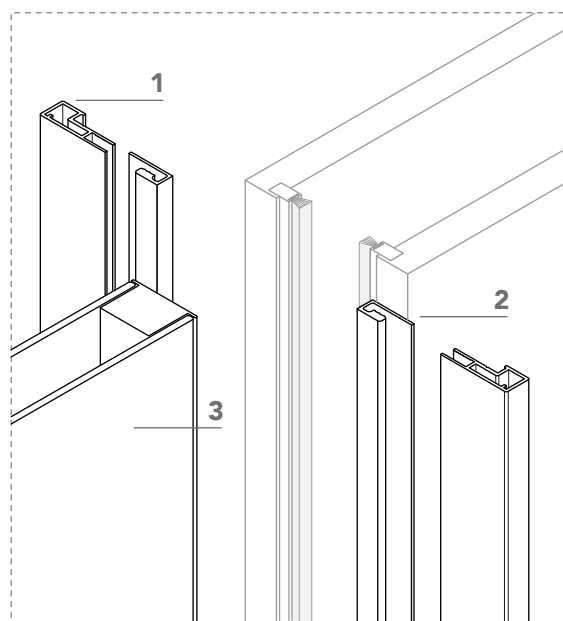

L41_ scorrevole a scomparsa / pocket door

1 coprifilo telescopico in alluminio, di serie per misure da 105 mm a 125 mm;

telescopic aluminum trim for wall thickness from 105 up to 125 mm;

2 stipite in alluminio;
aluminum door jamb;

3 anta di spessore 41 mm in vetro, con telaio in alluminio, oppure in legno. Completa di ferramenta e maniglia (**4**);

*glass sliding pocket door, with aluminium frame, or wood sliding pocket door, 41 mm thickness. Hardware and flush handle included (**4**);*

4 maniglia ad incasso.
flush handle.

L41_ scorrevole a scomparsa / pocket door

sezione verticale - vertical section

misure nominali
 nominal opening

L	=	luce / width
H	=	altezza / height

misure effettive
 clear opening

NL	=	L - 23 mm
NH	=	H - 12 mm

ingombro totale
 overall sizes

EL	=	NL + 30 mm
EH	=	NH + 15 mm

sezione orizzontale - horizontal section

L41_ scorrevole a scomparsa / pocket door

parete con rivestimento - *cladding wall version*