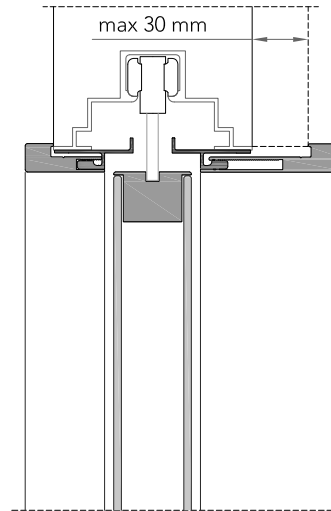

4 maniglia ad incasso.
flush handle.

L41_ scorrevole a scomparsa / pocket door

sezione verticale - vertical section

misure nominali
 nominal opening

L	=	luce / width
H	=	altezza / height

misure effettive
 clear opening

NL	=	L - 23 mm
NH	=	H - 12 mm

ingombro totale
 overall sizes

EL	=	NL + 30 mm
EH	=	NH + 15 mm

sezione orizzontale - horizontal section

L41_ scorrevole a scomparsa / pocket door

parete con rivestimento - *cladding wall version*

scorrevole sinistra - *sliding left*

scorrevole destra - *sliding right*

vetro - *glass*

solo maniglia ad incasso
only flush handle

maniglia ad incasso e nottolino
flush handle and privacy

legno - *wood*

solo maniglia ad incasso
only flush handle

maniglia ad incasso e nottolino
flush handle and privacy