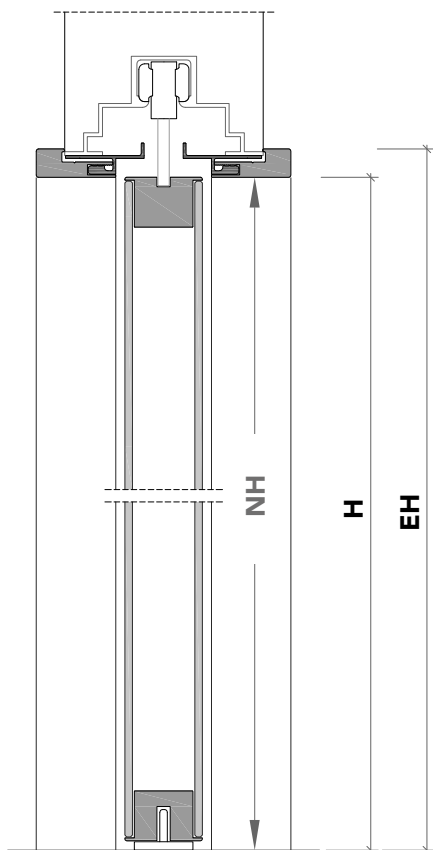

L41_ scorrevole a scomparsa / pocket door

1 coprifilo telescopico in alluminio, di serie per misure da 105 mm a 125 mm;

telescopic aluminum trim for wall thickness from 105 up to 125 mm;

2 stipite in alluminio;
aluminum door jamb;

3 anta di spessore 41 mm in vetro, con telaio in alluminio, oppure in legno. Completa di ferramenta e maniglia (**4**);

*glass sliding pocket door, with aluminium frame, or wood sliding pocket door, 41 mm thickness. Hardware and flush handle included (**4**);*

4 maniglia ad incasso.
flush handle.

L41_ scorrevole a scomparsa / pocket door

sezione verticale - vertical section

misure nominali
 nominal opening

L	=	luce / width
H	=	altezza / height

misure effettive
 clear opening

NL	=	L - 23 mm
NH	=	H - 12 mm

ingombro totale
 overall sizes

EL	=	NL + 30 mm
EH	=	NH + 15 mm

sezione orizzontale - horizontal section

L41_ scorrevole a scomparsa / pocket door

parete con rivestimento - *cladding wall version*