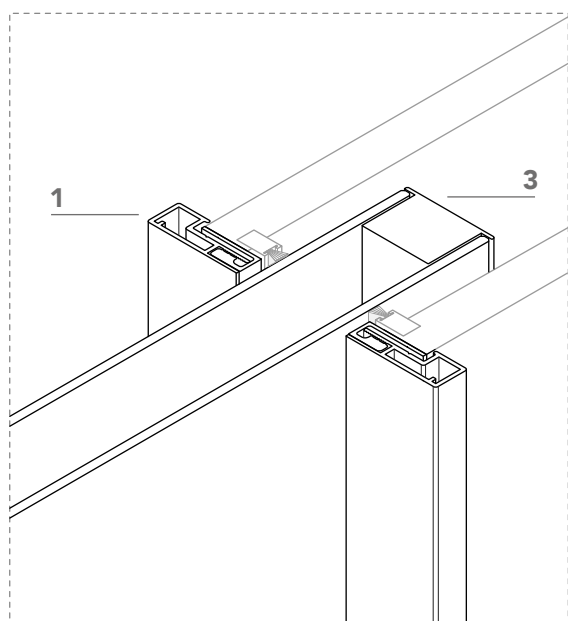

L41_ scorrevole a scomparsa / pocket door

1 coprifilo telescopico in alluminio, di serie per misure da 105 mm a 125 mm;

telescopic aluminum trim for wall thickness from 105 up to 125 mm;

2 stipite in alluminio;
aluminum door jamb;

3 anta di spessore 41 mm in vetro, con telaio in alluminio, oppure in legno. Completa di ferramenta e maniglia (**4**);

*glass sliding pocket door, with aluminium frame, or wood sliding pocket door, 41 mm thickness. Hardware and flush handle included (**4**);*

4 maniglia ad incasso.
flush handle.

L41_ scorrevole a scomparsa / pocket door

sezione verticale - vertical section

misure nominali
 nominal opening

L	=	luce / width
H	=	altezza / height

misure effettive
 clear opening

NL	=	L - 23 mm
NH	=	H - 12 mm

ingombro totale
 overall sizes

EL	=	NL + 30 mm
EH	=	NH + 15 mm

sezione orizzontale - horizontal section

L41_ scorrevole a scomparsa / pocket door

parete con rivestimento - *cladding wall version*