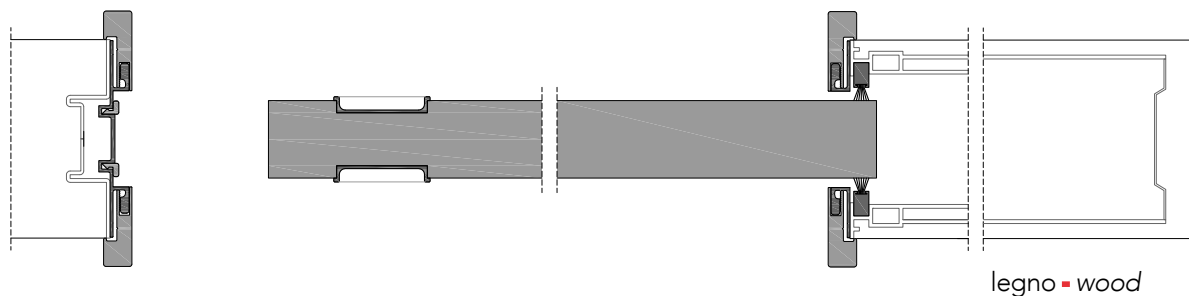

3 anta di spessore 41 mm in vetro, con telaio in alluminio, oppure in legno. Completa di ferramenta e maniglia (**4**);

*glass sliding pocket door, with aluminium frame, or wood sliding pocket door, 41 mm thickness. Hardware and flush handle included (**4**);*

4 maniglia ad incasso.
flush handle.

L41_ scorrevole a scomparsa / pocket door

sezione verticale - vertical section

misure nominali
 nominal opening

L	=	luce / width
H	=	altezza / height

misure effettive
 clear opening

NL	=	L - 23 mm
NH	=	H - 12 mm

ingombro totale
 overall sizes

EL	=	NL + 30 mm
EH	=	NH + 15 mm

sezione orizzontale - horizontal section

L41_ scorrevole a scomparsa / pocket door

parete con rivestimento - *cladding wall version*

scorrevole sinistra - *sliding left*

scorrevole destra - *sliding right*

vetro - *glass*

solo maniglia ad incasso
only flush handle

maniglia ad incasso e nottolino
flush handle and privacy

legno - *wood*

solo maniglia ad incasso
only flush handle