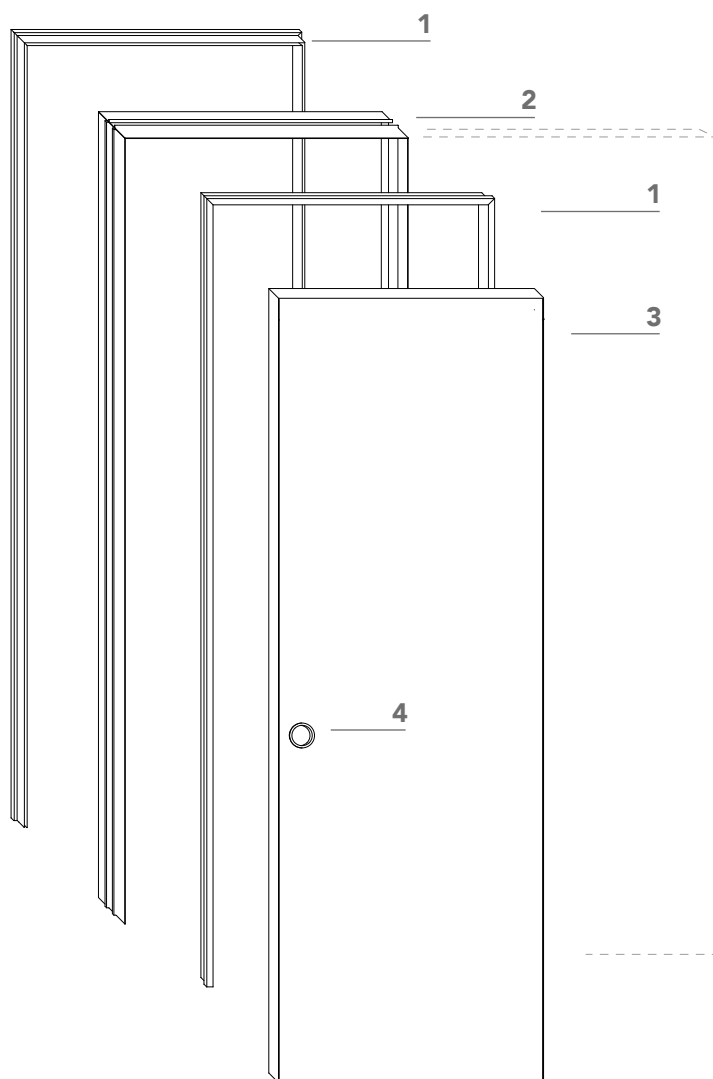

L41_ scorrevole a scomparsa / pocket door

1 coprifilo telescopico in alluminio, di serie per misure da 105 mm a 125 mm;

telescopic aluminum trim for wall thickness from 105 up to 125 mm;

2 stipite in alluminio;
aluminum door jamb;

3 anta di spessore 41 mm in vetro, con telaio in alluminio, oppure in legno. Completa di ferramenta e maniglia (**4**);

*glass sliding pocket door, with aluminium frame, or wood sliding pocket door, 41 mm thickness. Hardware and flush handle included (**4**);*

4 maniglia ad incasso.
flush handle.

L41_ scorrevole a scomparsa / pocket door

sezione verticale - vertical section

misure nominali
 nominal opening

L	=	luce / width
H	=	altezza / height

misure effettive
 clear opening

NL	=	L - 23 mm
NH	=	H - 12 mm

ingombro totale
 overall sizes

EL	=	NL + 30 mm
EH	=	NH + 15 mm

sezione orizzontale - horizontal section

L41_ scorrevole a scomparsa / pocket door

parete con rivestimento - *cladding wall version*