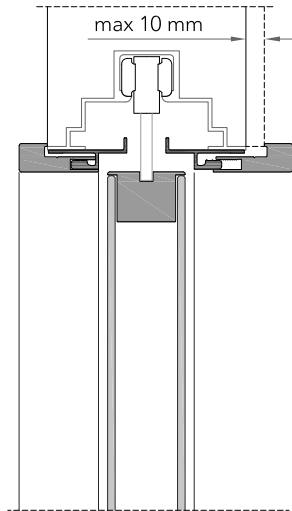

3 anta di spessore 41 mm in vetro, con telaio in alluminio, oppure in legno. Completa di ferramenta e maniglia (**4**);

*glass sliding pocket door, with aluminium frame, or wood sliding pocket door, 41 mm thickness. Hardware and flush handle included (**4**);*

4 maniglia ad incasso.
flush handle.

L41_ scorrevole a scomparsa / pocket door

sezione verticale - vertical section

misure nominali
 nominal opening

L	=	luce / width
H	=	altezza / height

misure effettive
 clear opening

NL	=	L - 23 mm
NH	=	H - 12 mm

ingombro totale
 overall sizes

EL	=	NL + 30 mm
EH	=	NH + 15 mm

sezione orizzontale - horizontal section

L41_ scorrevole a scomparsa / pocket door

parete con rivestimento - *cladding wall version*

scorrevole sinistra - *sliding left*

scorrevole destra - *sliding right*

vetro - *glass*

solo maniglia ad incasso
only flush handle

maniglia ad incasso e nottolino
flush handle and privacy

legno - *wood*

solo maniglia ad incasso
only flush handle